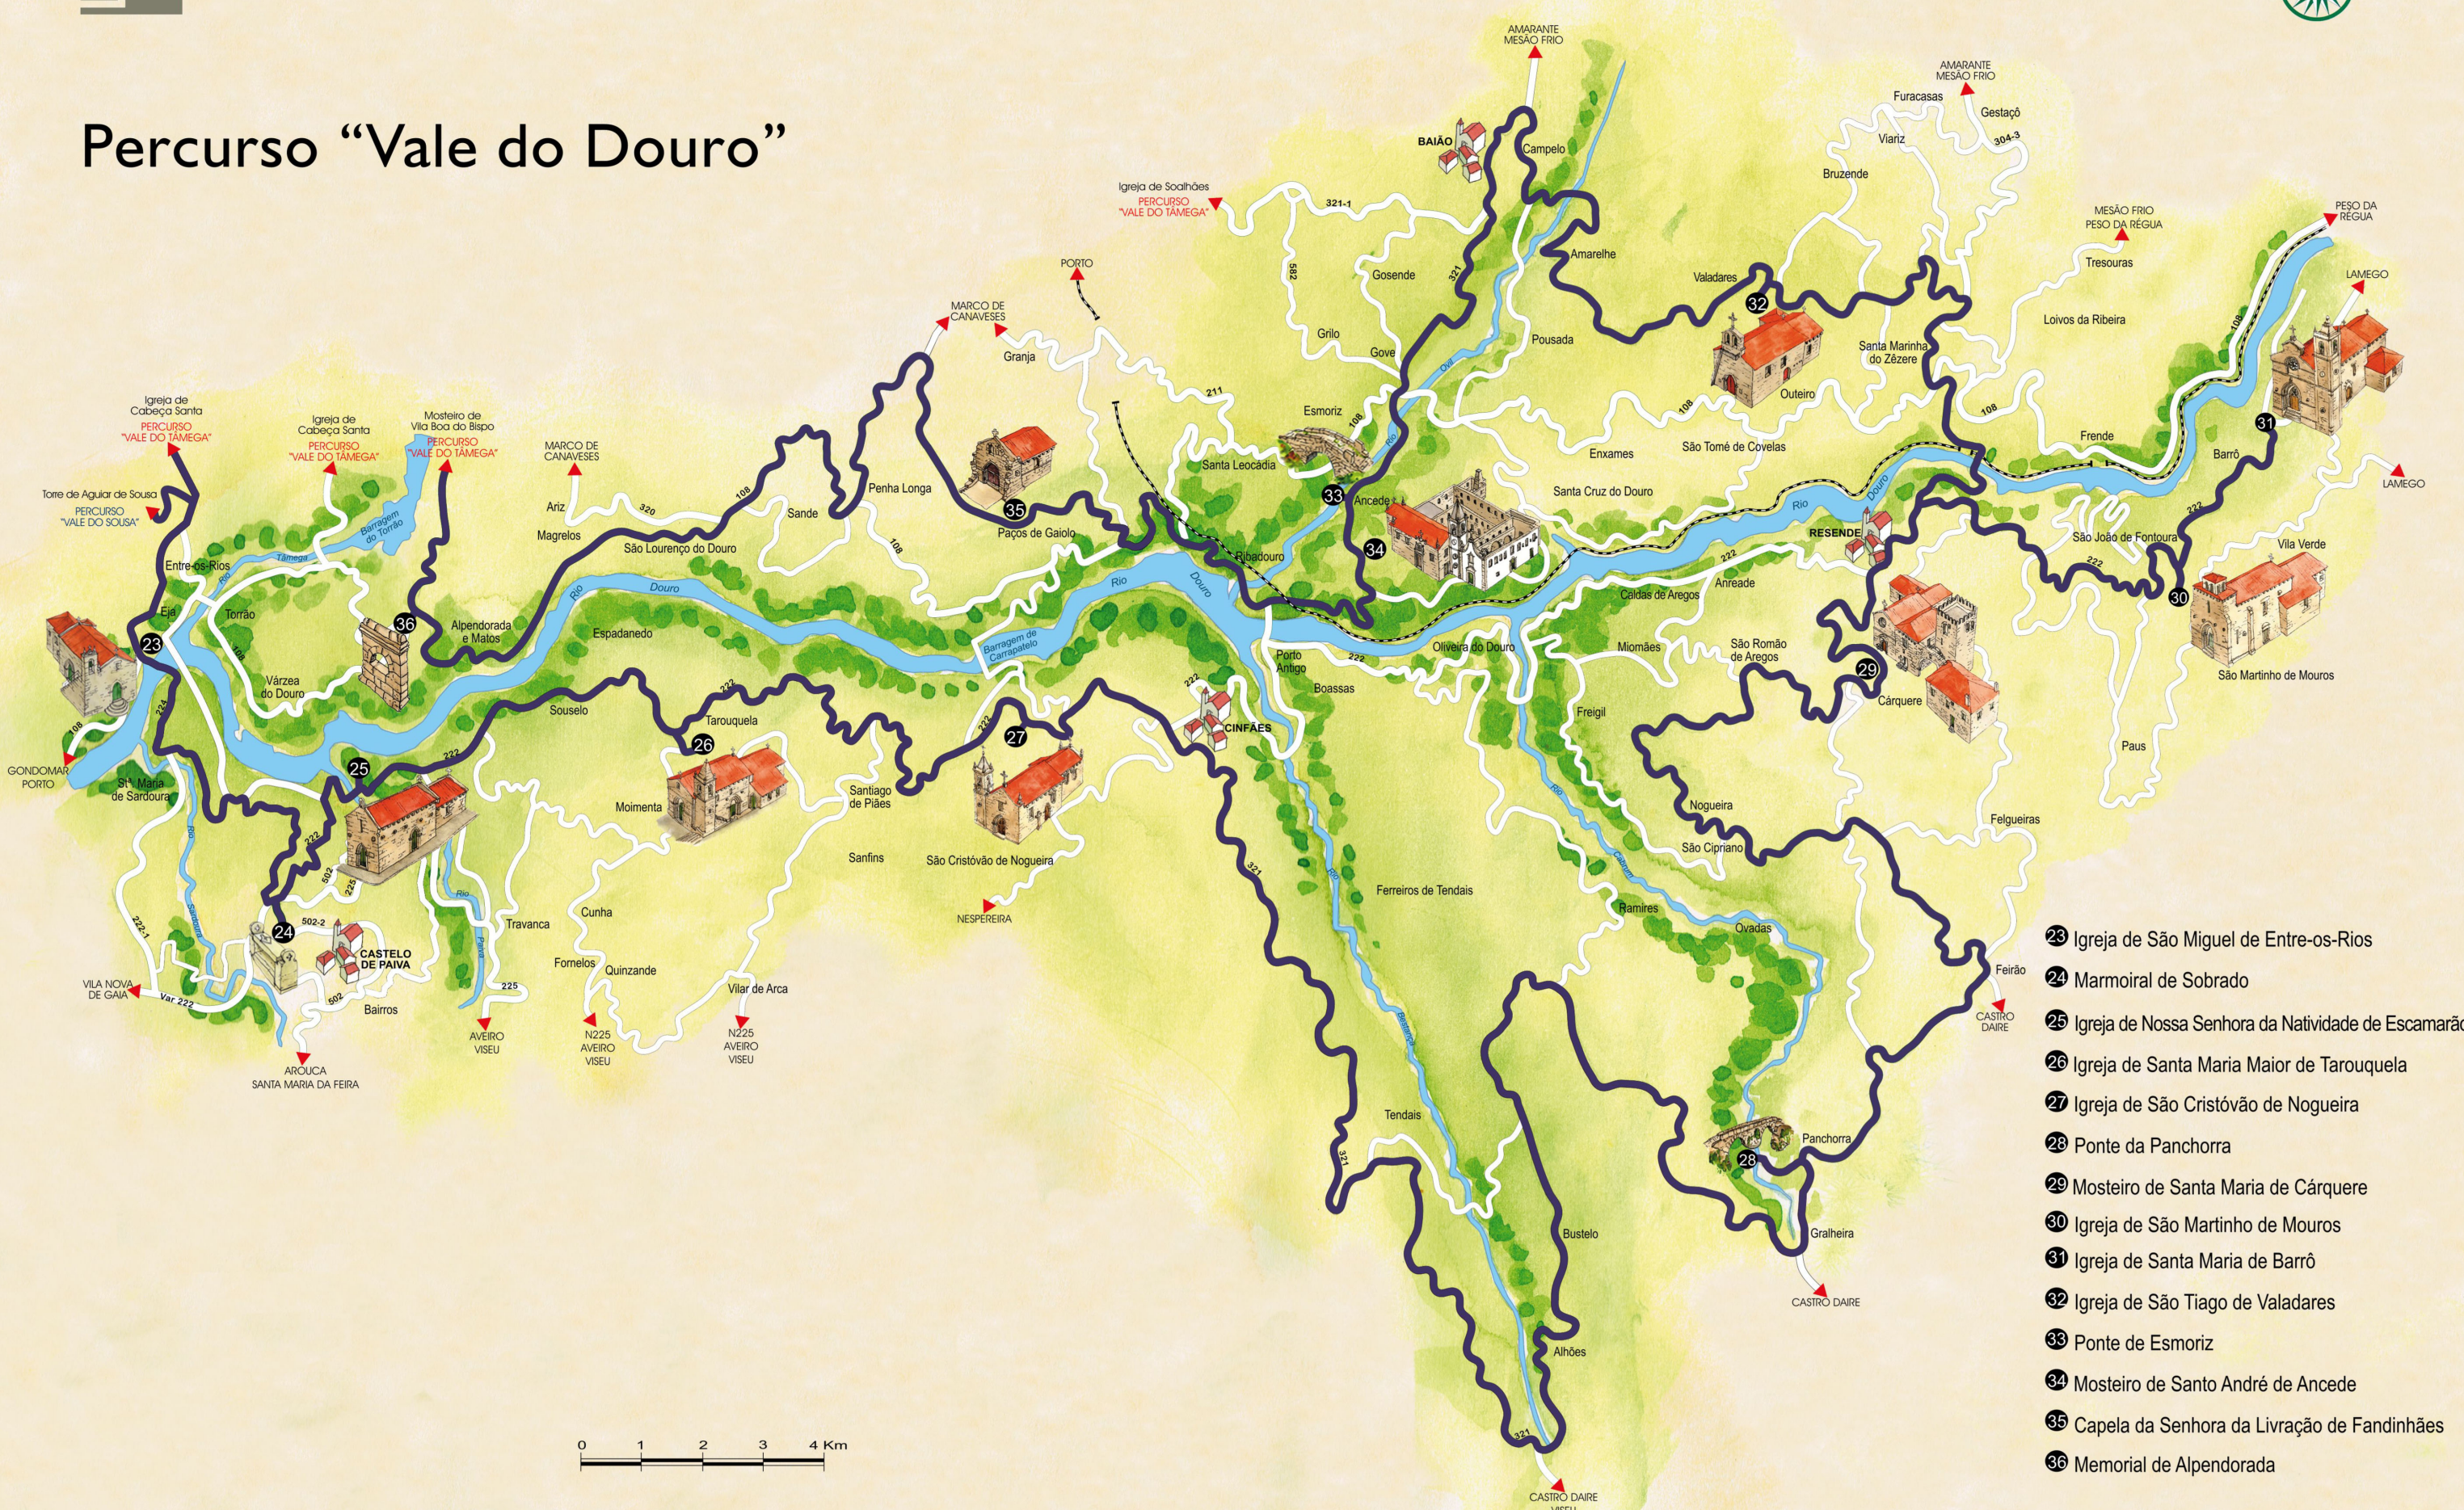

Percurso "Vale do Douro"

- 23 Igreja de São Miguel de Entre-os-Rios
- 24 Marmoiral de Sobrado
- 25 Igreja de Nossa Senhora da Natividade de Escamarão
- 26 Igreja de Santa Maria Maior de Tarouquela
- 27 Igreja de São Cristóvão de Nogueira
- 28 Ponte da Panchorra
- 29 Mosteiro de Santa Maria de Cárquere
- 30 Igreja de São Martinho de Mouros
- 31 Igreja de Santa Maria de Barrô
- 32 Igreja de São Tiago de Valadares
- 33 Ponte de Esmoriz
- 34 Mosteiro de Santo André de Ancede
- 35 Capela da Senhora da Livração de Fandinhães
- 36 Memorial de Alpendorada